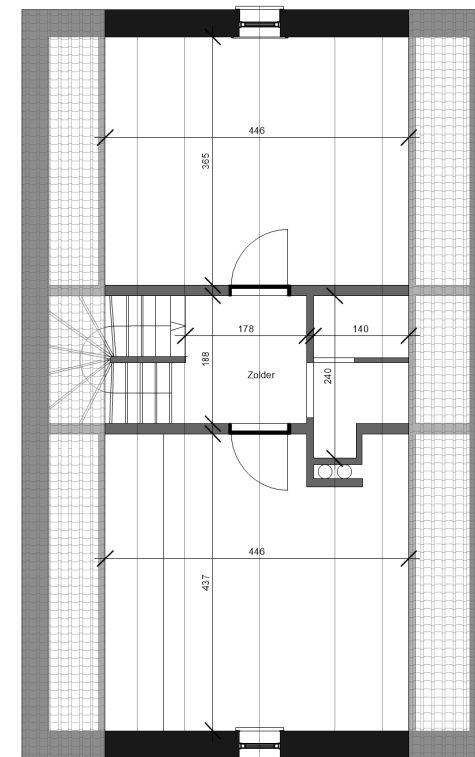

**Huis A**

**Bruto oppervlakte** 230m<sup>2</sup>  
 Slaapkamers 5  
 Oppervlakte tuin 52m<sup>2</sup>  
 Terras 16m<sup>2</sup>  
 E-peil (indicatief) E16  
**Verkoopprijs** €469.000

Situeringplan

Vooraanzicht