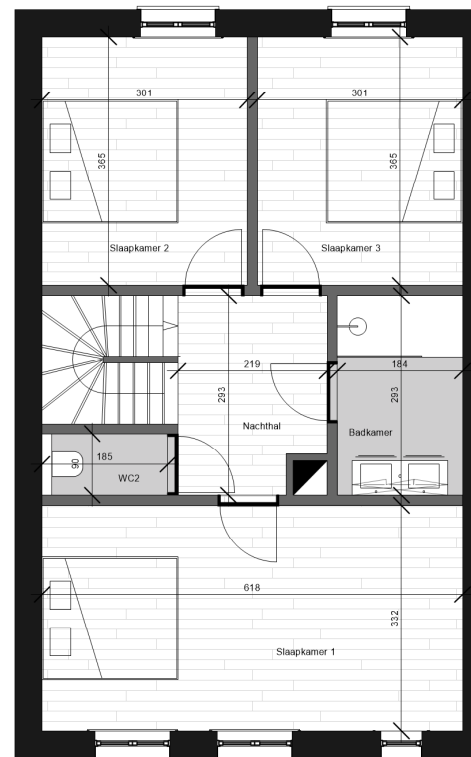

**Huis A**

**Bruto oppervlakte** 230m<sup>2</sup>  
 Slaapkamers 5  
 Oppervlakte tuin 52m<sup>2</sup>  
 Terras 16m<sup>2</sup>  
 E-peil (indicatief) E16  
**Verkoopprijs** €469.000

Situeringplan

Vooraanzicht