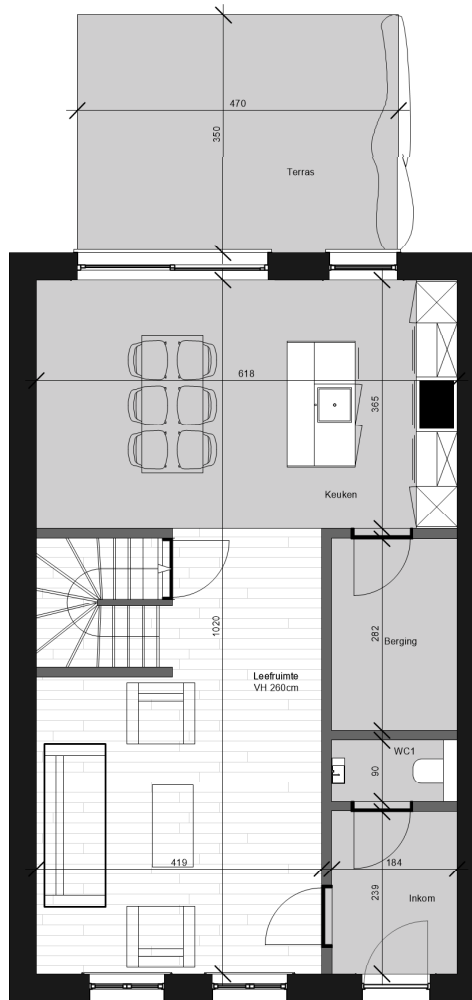

**Huis A**

**Bruto oppervlakte** 230m<sup>2</sup>  
 Slaapkamers 5  
 Oppervlakte tuin 52m<sup>2</sup>  
 Terras 16m<sup>2</sup>  
 E-peil (indicatief) E16  
**Verkoopprijs** €469.000

Situeringplan

Vooraanzicht